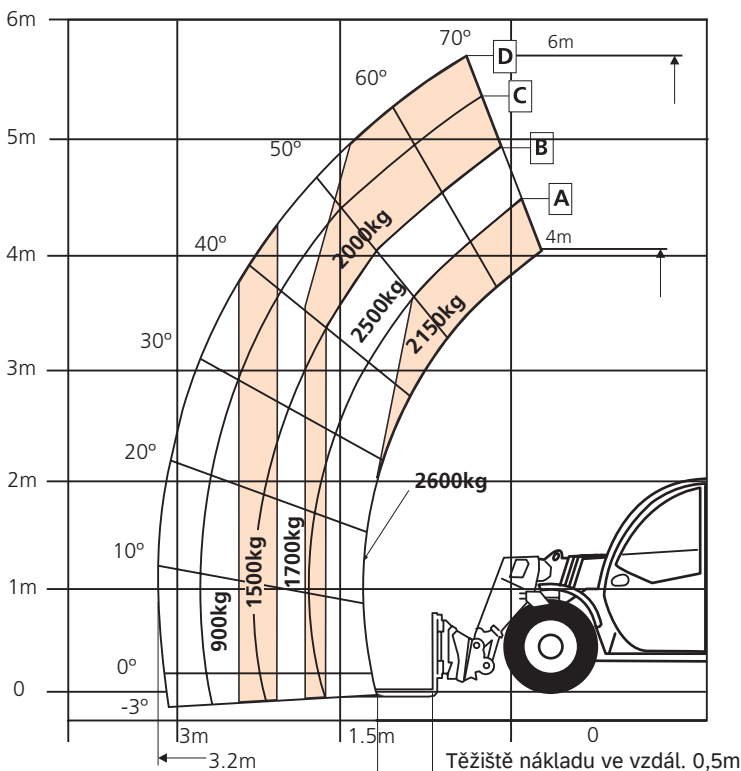

ZÁTĚŽOVÝ DIAGRAM

snorkel

Vigo Centre, Birtley Road,
Washington, Tyne & Wear,
NE38 9DA, U.K.

t: +44 (0) 845 1550 057
e: sales.emea@snorkellifts.com

www.snorkellifts.com