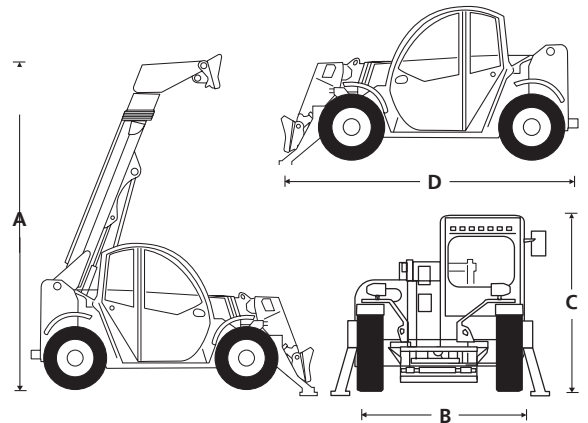

KOMPAKTNÍ ELEKTRICKÝ TELESKOPICKÝ MANIPULÁTOR

SR626E

ZÁKLADNÍ PARAMETRY SR626E*

Nosnost max.	2,600kg
Výškový dosah max. (A)	5.79m
Dopředný dosah max.	3.1m

ROZMĚRY

Šířka (B)	1.89m
Výška (C)	1.93m
Délka po upínací desku (D)**	4.19m
Rozvor	2.5m
Světlá výška	220mm

PARAMETRY

Rychlost jízdy max.	12km/h
Pohyb výložníku zvedání/spouštění	6.9/5 sec
Hydraulický průtok	80L
Hydraulický tlak	230bar/min
Objem hydraulické náplně	70L
Vnější poloměr otáčení	3.25m
Rozměr pneumatik	12 x 16.5

BATERIE

Druh / Kapacita	Lithium-ion 80V 32kWh baterie
Rozsah pracovní teploty	(-)20°C to (+)45°C
Systém nabíjení	on-board, 1-fáz

HMOTNOST STROJE

Hmotnost	4,800kg

STANDARDNÍ VÝBAVA

- Baterie Lithium-ion
- Stálý pohon všech kol
- 3 módy řízení obou náprav, 4x4x4
- Přídavný hydraulický vývod na výložníku
- Hydrostatický pojezd
- Plně uzavřená kabina s topením
- Joysticky s proporcionálním ovládním
- Podsvícené ovládací a kontrolní prvky
- Barevný LCD displej s diagnostikou stroje
- Seřiditelné a odpružené sedadlo
- Maják
- Upínací deska s paletizačními vidlemi 1200mm
- 2000 nabíjecích cyklů/2-letá záruka na baterii
- 2-letá základní záruka, 5-letá záruka na konstrukci
- Schválení CE

VOLITELNÁ VÝBAVA

- Jiné barevné provedení stroje
- Euro závěs
- Vzduchově odpružená sedačka Grammer
- Přední a zadní LED pracovní světlomety (4)
- Pracovní světlomety na výložníku (2)
- Vyhřívané pravé vnější zpětné zrcátko
- Přídavné zpětné zrcátko
- Ochranná mřížka čelního skla
- Pneumatiky s jemným vzorkem 12-16,5
- Předehřev motoru 220V
- Odpružení a plovoucí poloha výložníku
- Bluetooth rádio, handsfree & USB
- Sluneční clona
- Pevný tažný hák 6t
- Telematika Snorkel OnSite™